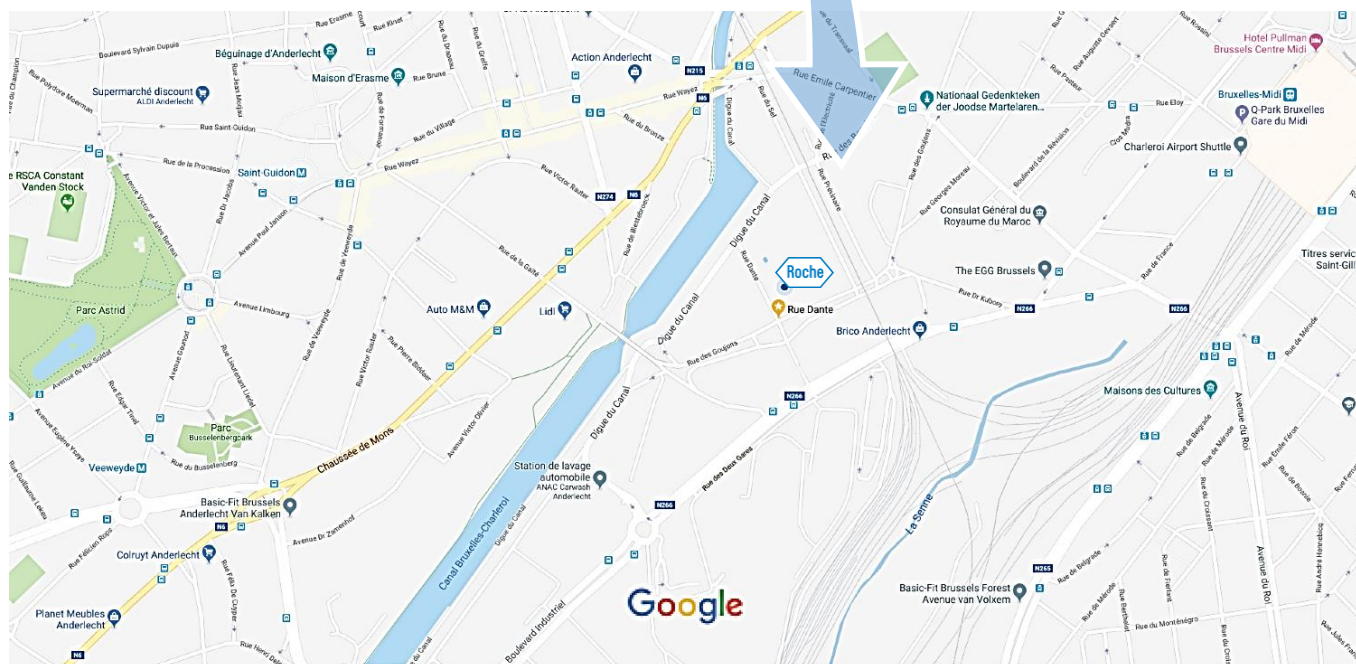

Accès et Plan

NV ROCHE SA

rue Dante 75
1070 Bruxelles (Anderlecht)

Tel. +32 2 525 82 11
brussels.info@roche.com

Données cartographiques ©2018 Google 500 m

Données cartographiques ©2018 Google 100 m

En voiture

[Localisation et itinéraires selon Google map](#)

Via E19 : sortie 17

- Rester à gauche à l'embranchement pour continuer sur Sortie 17, suivre Bruxelles-Centre/Brussel-Centrum pour rejoindre Rue de la Bienvenue
- Continuer sur le Boulevard Industriel/N266
- Au rond-point, prendre la 3e sortie sur Rue des Deux Gares/N266
- Prendre à gauche sur la rue de la Petite Île (la rue tourne légèrement à droite et devient la rue des Goujons)
- Prendre à gauche sur la rue Dante (le bâtiment de Roche se trouve sur votre droite)

Vélo

Parking vélo disponible sur place

Itinéraires cyclables > [Route planner vélo Bruxelles, carte mobilité interactive](#) & [Carte promenade verte](#)

Villo ! [Carte des stations](#)

<i>Villo! Gare du midi</i>	n°53 – place Victor Horta, Saint-Gilles + 6 minutes en vélo (connexion Gare du Midi)
<i>Villo! Saint-Guidon</i>	n°206 – av. Paul Janson, Anderlecht –(face au 34-28) + 5 minutes en vélo (connexion métro Saint-Guidon)
<i>Villo! Biestebroek</i>	n° 207 - 532 Chaussée de Mons, Anderlecht (face au 518-526) + 3 minutes en vélo (ou 9 minutes à pied)
<i>Villo! Cureghem</i>	n°215 – avenue Vanden Brugge, Anderlecht + 5 minutes en vélo (ou 9 minutes à pied)

Taxi

Stations de taxi les plus proches : station de métro Saint-Guidon (ligne 5) & Gare du Midi