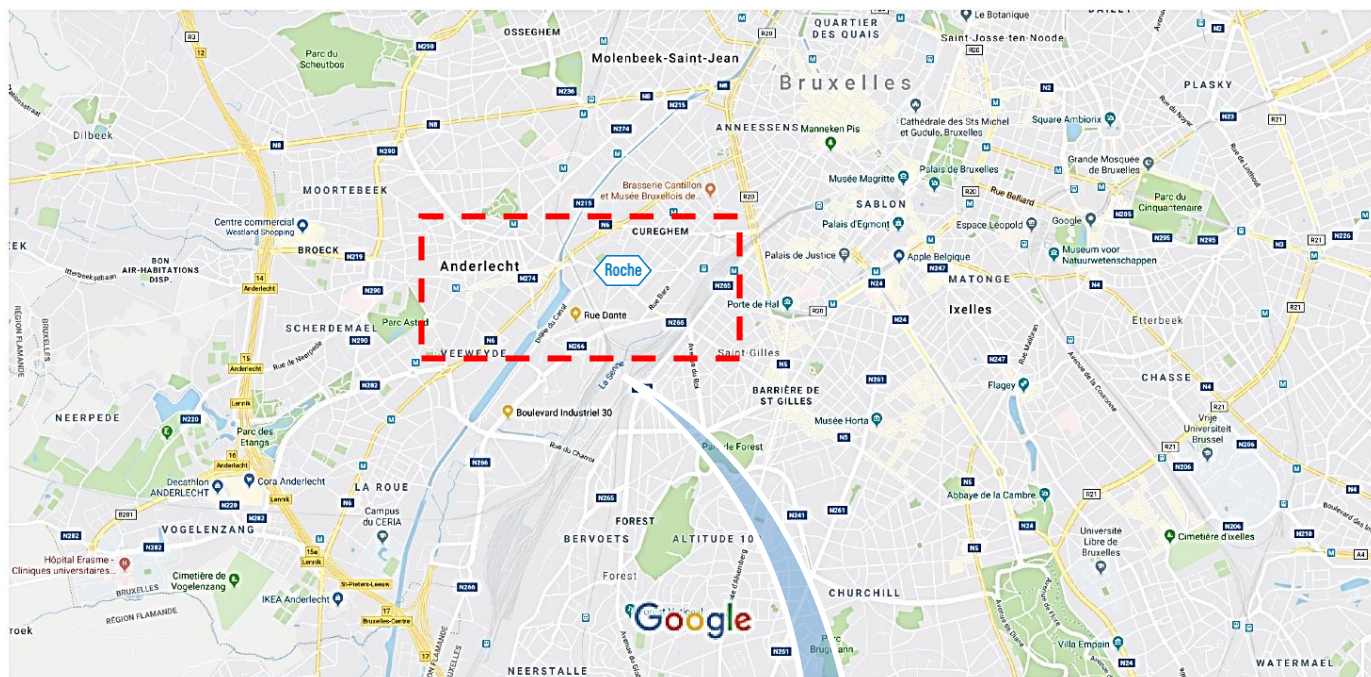

Accès et Plan

NV ROCHE SA

rue Dante 75
1070 Bruxelles (Anderlecht)

Tel. +32 2 525 82 11
brussels.info@roche.com

Données cartographiques ©2018 Google 500 m

Données cartographiques ©2018 Google 100 m

En voiture

[Localisation et itinéraires selon Google map](#)

Via E19 : sortie 17

- Rester à gauche à l'embranchement pour continuer sur Sortie 17, suivre Bruxelles-Centre/Brussel-Centrum pour rejoindre Rue de la Bienvenue
- Continuer sur le Boulevard Industriel/N266
- Au rond-point, prendre la 3e sortie sur Rue des Deux Gares/N266
- Prendre à gauche sur la rue de la Petite Île (la rue tourne légèrement à droite et devient la rue des Goujons)
- Prendre à gauche sur la rue Dante (le bâtiment de Roche se trouve sur votre droite)

Vélo

Parking vélo disponible sur place

Itinéraires cyclables > [Route planner vélo Bruxelles, carte mobilité interactive](#) & [Carte promenade verte](#)

Villo ! [Carte des stations](#)

<i>Villo! Gare du midi</i>	n°53 – place Victor Horta, Saint-Gilles + 6 minutes en vélo (connexion Gare du Midi)
<i>Villo! Saint-Guidon</i>	n°206 – av. Paul Janson, Anderlecht –(face au 34-28) + 5 minutes en vélo (connexion métro Saint-Guidon)
<i>Villo! Biestebroek</i>	n° 207 - 532 Chaussée de Mons, Anderlecht (face au 518-526) + 3 minutes en vélo (ou 9 minutes à pied)
<i>Villo! Cureghem</i>	n°215 – avenue Vanden Brugge, Anderlecht + 5 minutes en vélo (ou 9 minutes à pied)

Taxi

Stations de taxi les plus proches : station de métro Saint-Guidon (ligne 5) & Gare du Midi